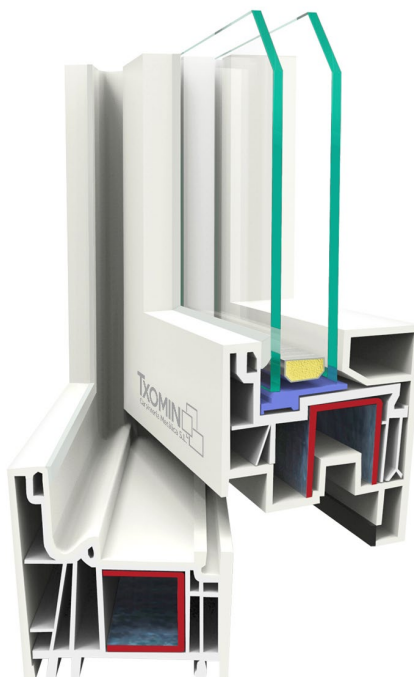

Serie Linear

Ventanas y puertas en PVC | Para Passive House

- Perfilera de 74 mm con certificación Passive House.
- Líneas rectas y diseño minimalista.
- Opción de junquillo recto o curvo.
- Seis cámaras.
- Triple junta.
- Mayor luminosidad.
- Alta estabilidad térmica.
- Geometría de perfil que permite grandes refuerzos tubulares.
- Mayor estabilidad de perfil.
- Mayor superficie de acristalamiento.
- Microventilación en herraje (opcional).

Presta una especial atención al equilibrio técnico, económico y ecológico de los sistemas.

La tecnología de 74 mm, el último desarrollo en el segmento de 70 mm, asegura una alta estabilidad con modernos vidrios funcionales y, gracias al diseño multicámara, proporciona más seguridad, aislamiento acústico y térmico.

La universalidad del sistema culmina con el diseño rectilíneo, siguiendo así la tendencia minimalista de la arquitectura moderna.

CLASIFICACIÓN SERIE LINEAR

Resistencia a la carga del viento	C5/B5
Permeabilidad al aire	Clase 4
Estanqueidad al agua	9 A
Transmitancia térmica*	Uw = 1,0 W/m²°K.
Combinación	8006/8063

*La transmitancia térmica de la ventana, dependerá de la elección del vidrio.